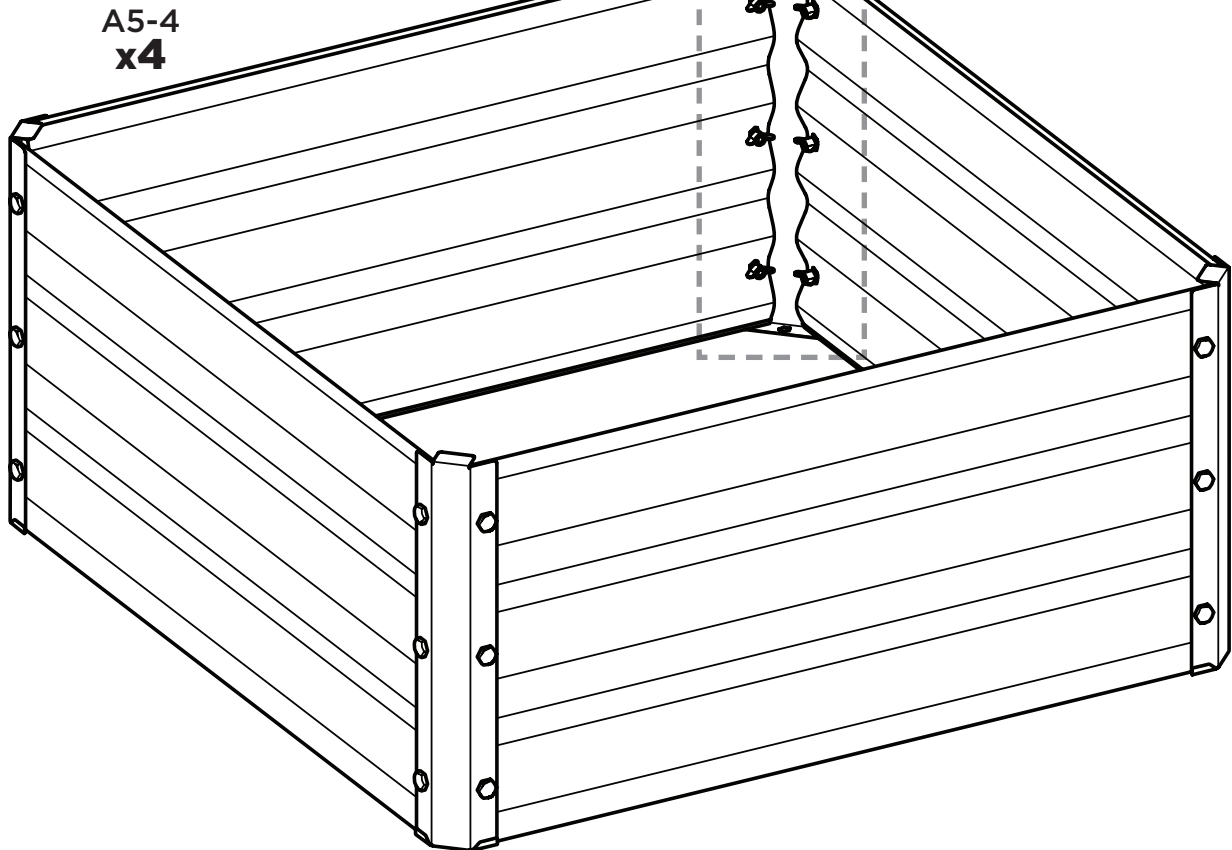

## Raised Bed Garden

Parterre surélevé | Jardín de cama elevado

**36 x 36 x 17 in. / 91 x 91 x 43 cm**

**RBG353517**

**arrowsheds.com**  
**1-800-851-1085**  
**assist@arrowsheds.com**