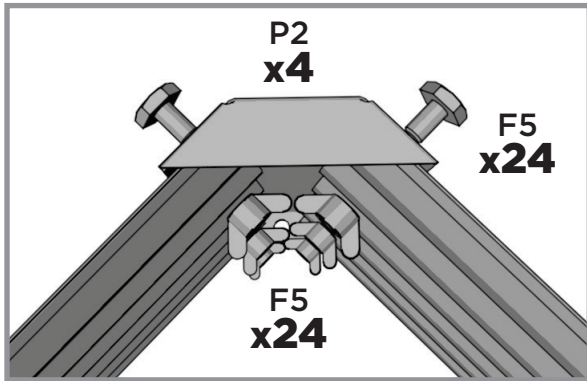

## Raised Bed Garden

Parterre surélevé | Jardín de cama elevado

**36 x 36 x 17 in. / 91 x 91 x 43 cm**

**RBG353517**

**arrowsheds.com**  
**1-800-851-1085**  
**assist@arrowsheds.com**